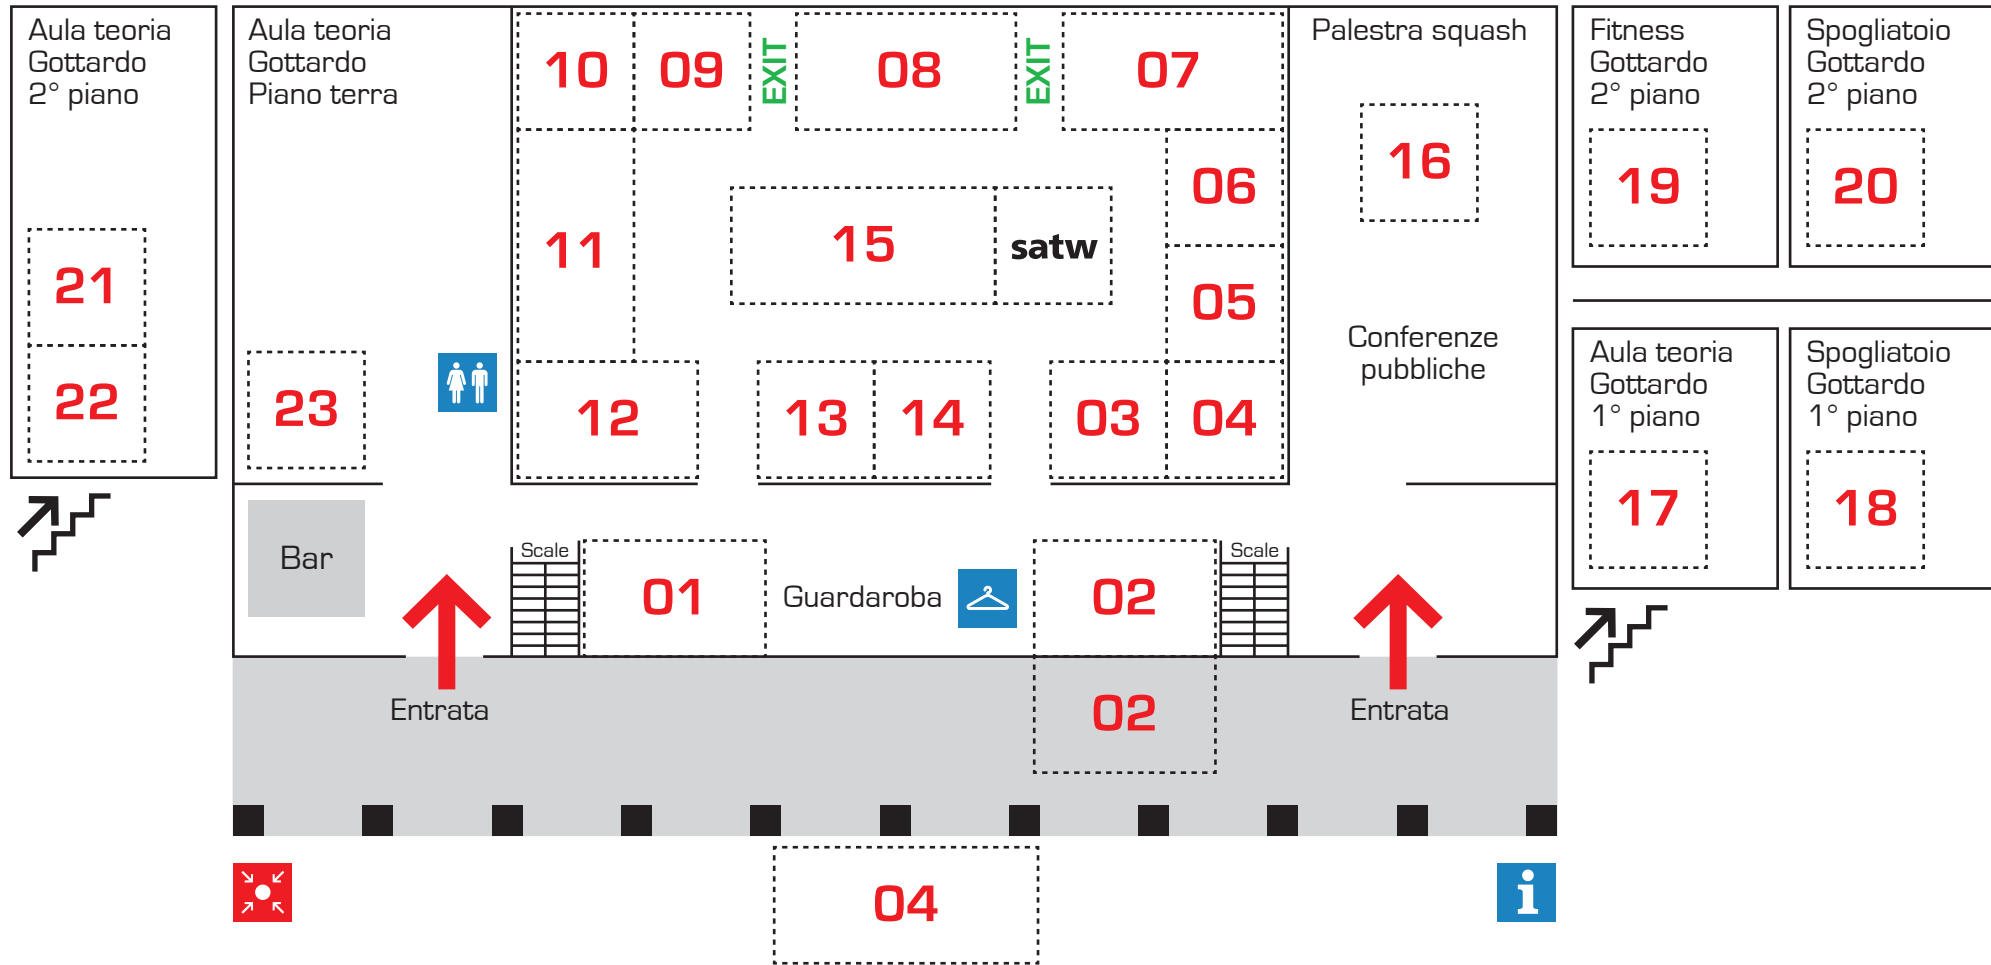

Piano stabile Gottardo

- | | | |
|--|--|--|
| <ul style="list-style-type: none"> 01 E-Bike: la bicicletta elettrica 02 Casse di sapone 03 Navigazione GPS e Geocatching 04 Il Telebus RSI 05 Sfide con la fisica 06 Il cervello giocoliere 07 La tecnologia nel tiro sportivo 08 Sangue e prestazioni sportive 09 La Dashboard dell'atleta: visualizzazioni interattive di informazioni biometriche | <ul style="list-style-type: none"> 10 Biliardo e scuola 11 Allenati come un atleta con Technogym 12 La pedana dell'equilibrio 13 L'evoluzione tecnologica nella corsa d'orientamento 14 Sulle ali del vento 15 CYBATHLON@school 16 Il cervello: istruzioni per l'uso 17 "HI-FI simulation" e trasmissione di tracciati elettrocardiogrammi | <ul style="list-style-type: none"> 18 Taping & KinesioTaping 19 Cuore e sport 20 L'orchestra di Einstein: dal battito del cuore al concerto 21 Abbigliamento sportivo funzionale: cotone o poliestere? 22 L'angolo della respirazione 23 Analisi tridimensionale del movimento |
|--|--|--|